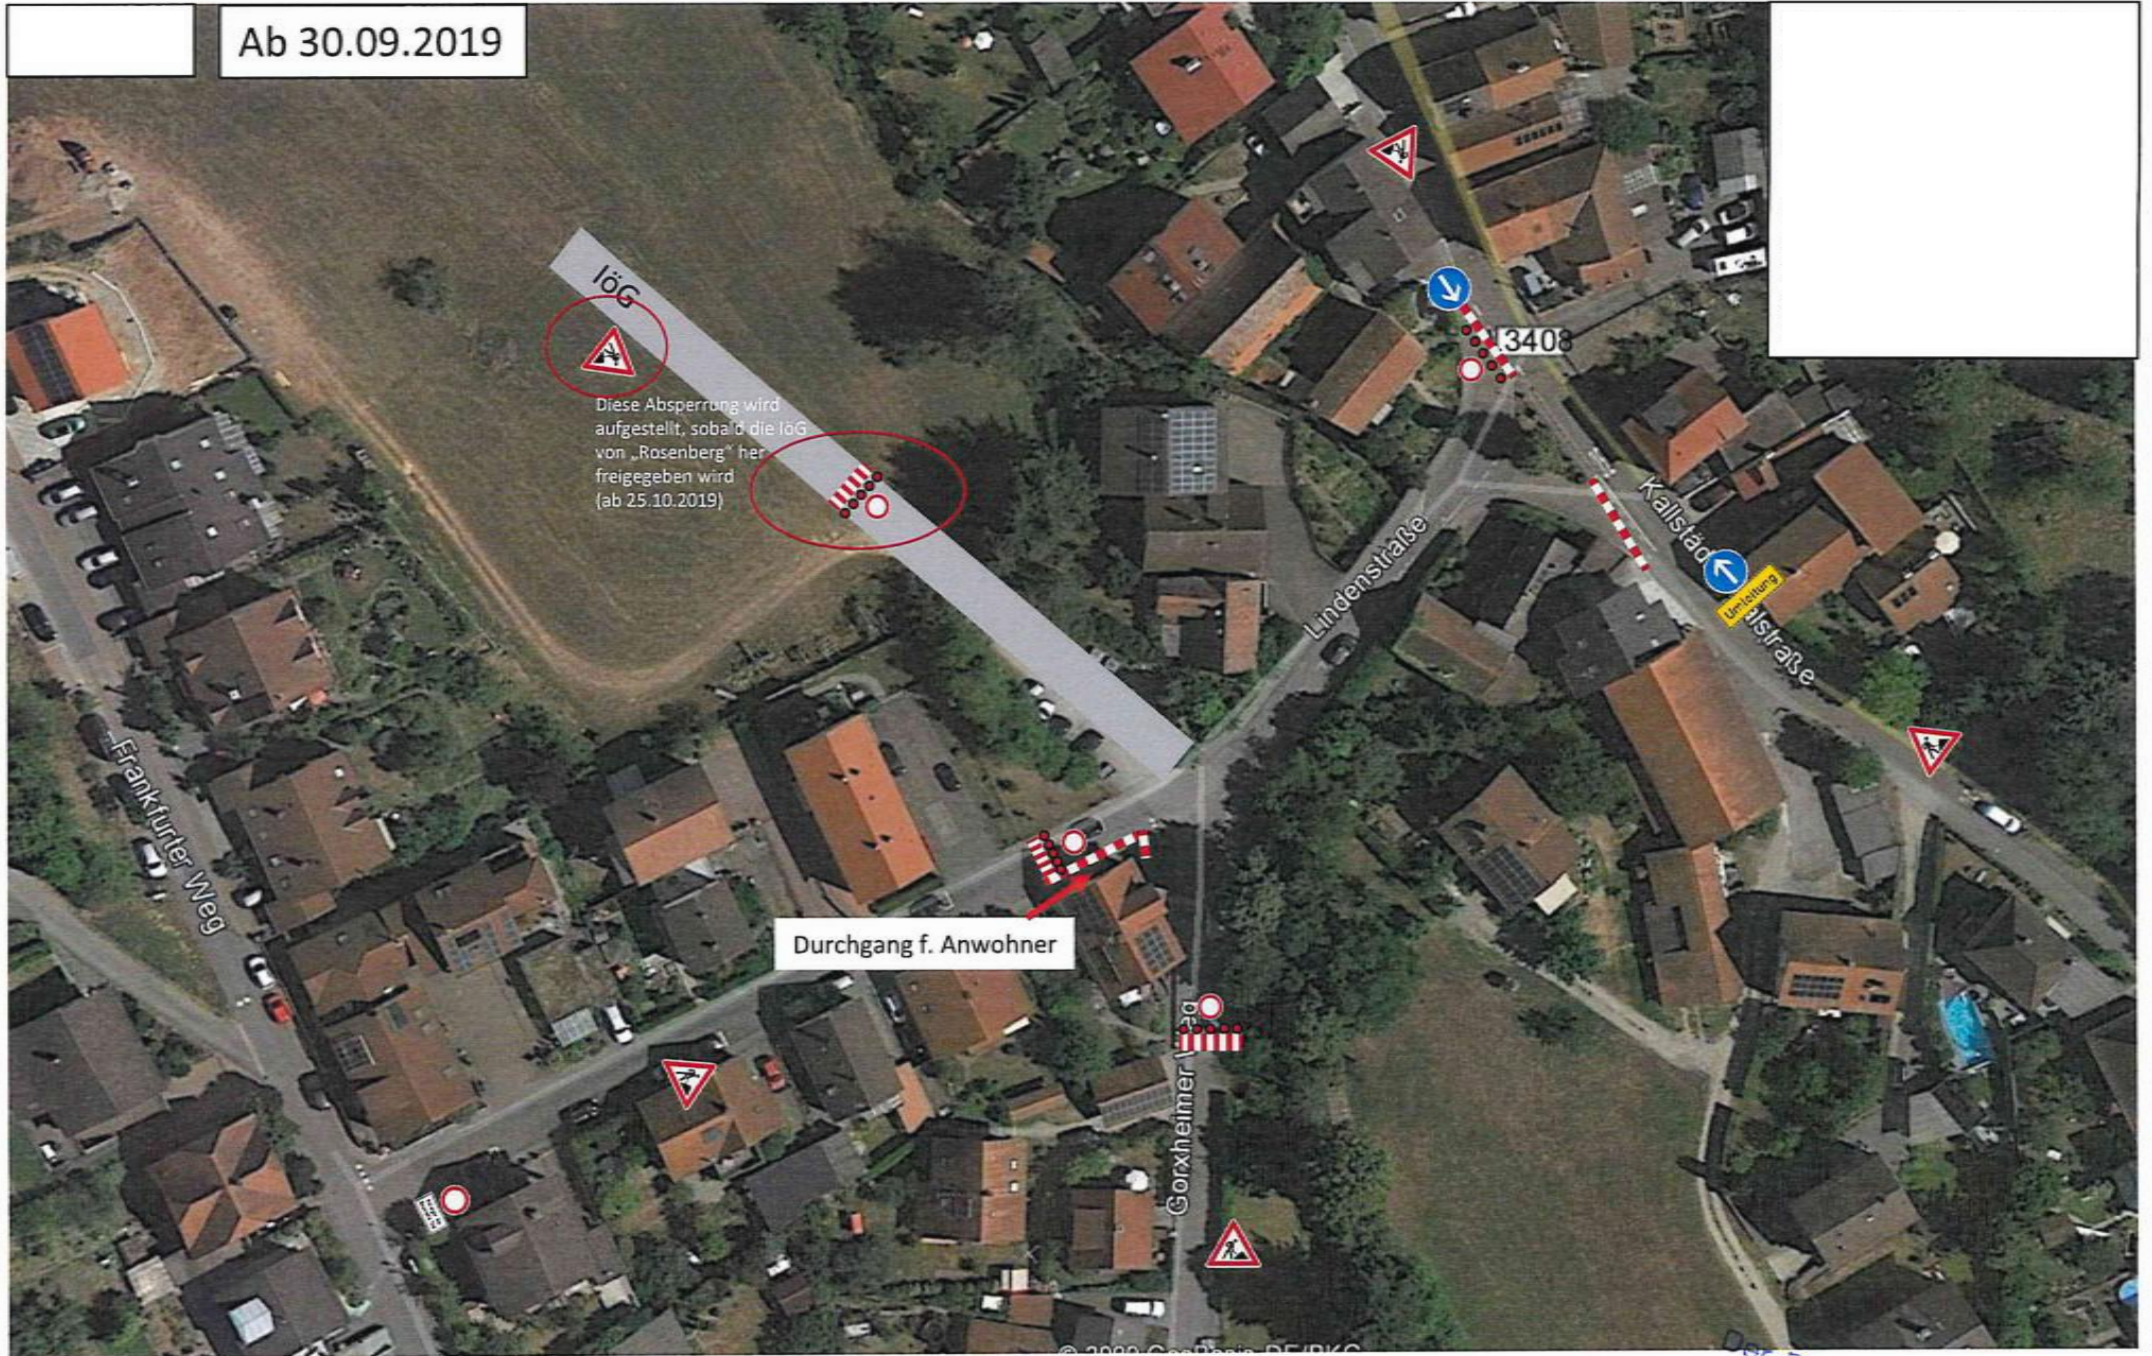

Ab 30.09.2019

IöG

Diese Absperrung wird aufgestellt, sobald die IöG von „Rosenberg“ her freigegeben wird (ab 25.10.2019)

Durchgang f. Anwohner

3408

Lindenstraße

Kallstedtstraße

Frankfurter Weg

Goxheimer Weg