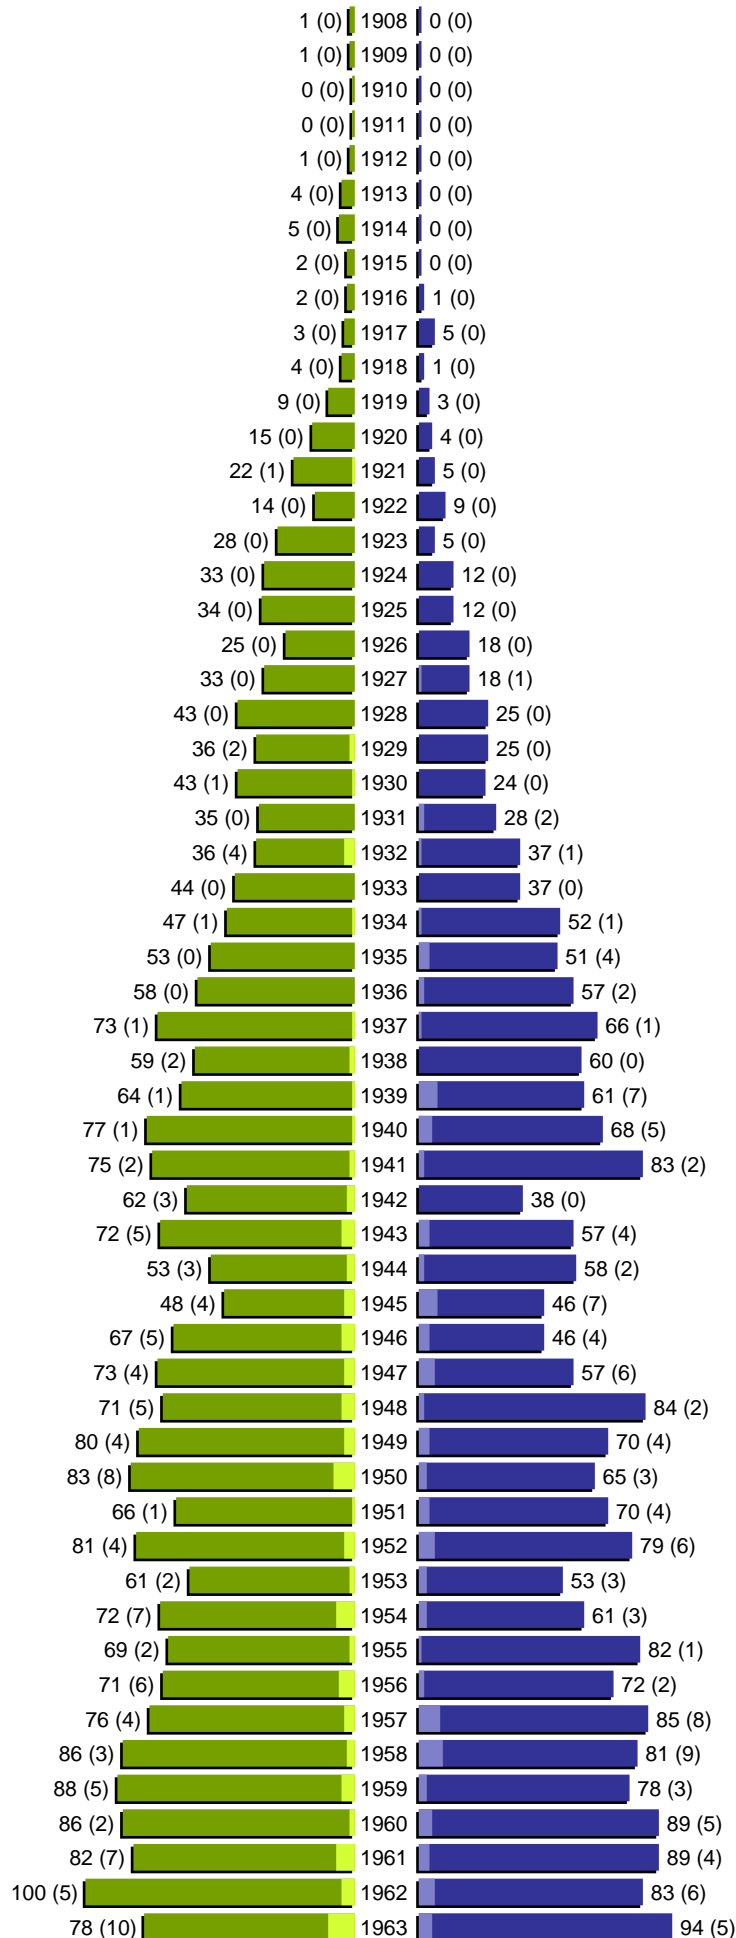

Alterspyramide

Der Vorstand der Gemeinde Birkenau
 Geburtsjahrgänge 1908 bis 1963 (Stichtag: 06.01.2012)

■	männlich
■	männlich (nicht deutsch)
■	weiblich
■	weiblich (nicht deutsch)
	Anzahl Dt. (Anzahl Ausl.)

Alterspyramide

Der Vorstand der Gemeinde Birkenau
Geburtsjahrgänge 1964 bis 2011 (Stichtag: 06.01.2012)

Alterspyramide

Der Vorstand der Gemeinde Birkenau

Geburtsjahrgänge 1908 bis 2011 (Stichtag: 06.01.2012)

Summe Deutsche weiblich / männlich (gesamt): 4852 / 4524 (9376)

Summe Ausländer weiblich / männlich (gesamt): 364 / 360 (724)

Einwohner gesamt weiblich / männlich (gesamt): 5216 / 4884 (10100)