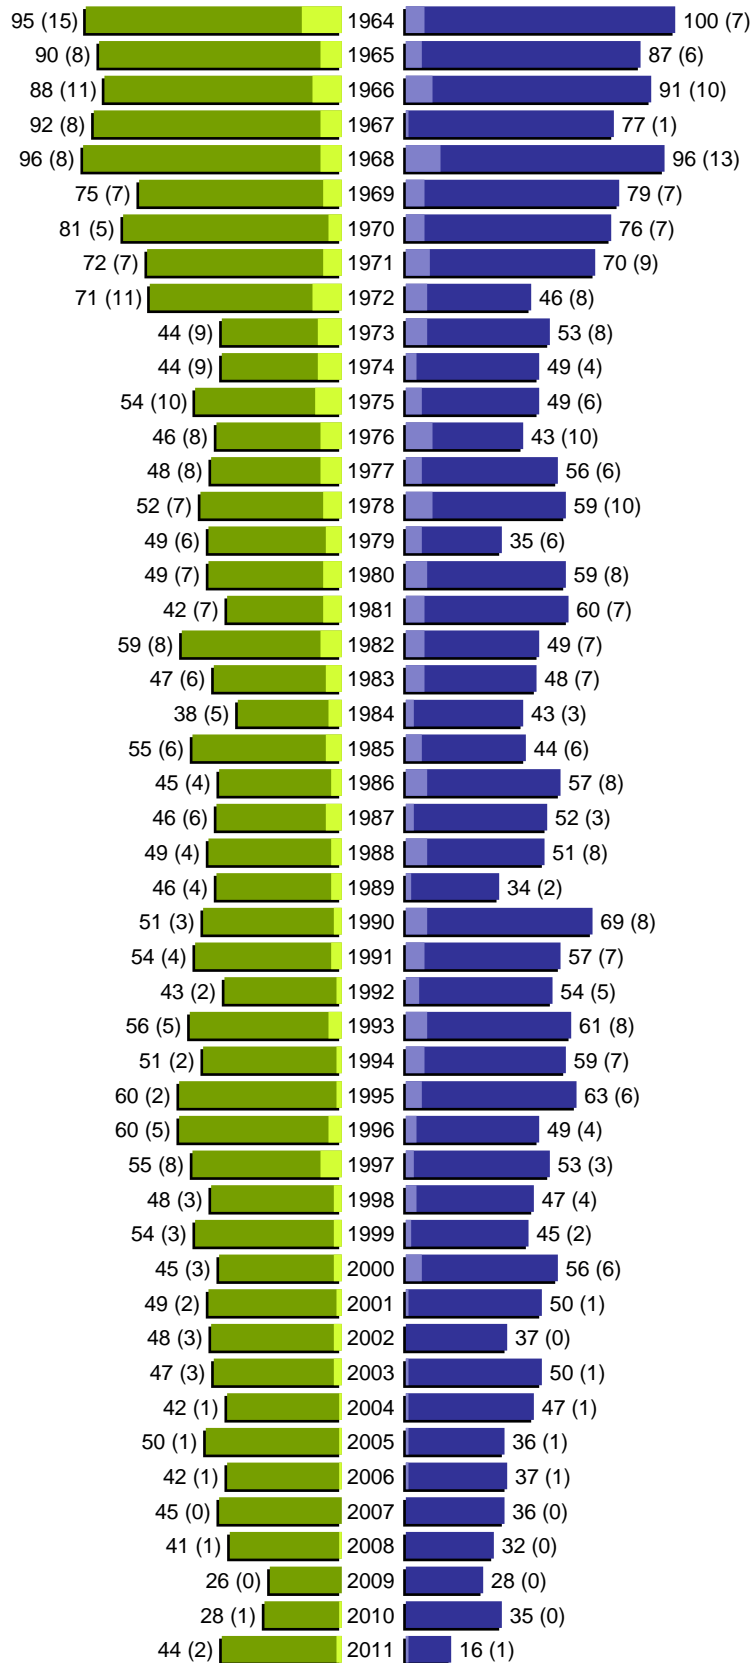

Alterspyramide

Der Vorstand der Gemeinde Birkenau
 Geburtsjahrgänge 1908 bis 1963 (Stichtag: 06.01.2012)

■	männlich
■	männlich (nicht deutsch)
■	weiblich
■	weiblich (nicht deutsch)
	Anzahl Dt. (Anzahl Ausl.)

Alterspyramide

Der Vorstand der Gemeinde Birkenau
Geburtsjahrgänge 1964 bis 2011 (Stichtag: 06.01.2012)

Alterspyramide

Der Vorstand der Gemeinde Birkenau

Geburtsjahrgänge 1908 bis 2011 (Stichtag: 06.01.2012)

Summe Deutsche weiblich / männlich (gesamt): 4852 / 4524 (9376)

Summe Ausländer weiblich / männlich (gesamt): 364 / 360 (724)

Einwohner gesamt weiblich / männlich (gesamt): 5216 / 4884 (10100)