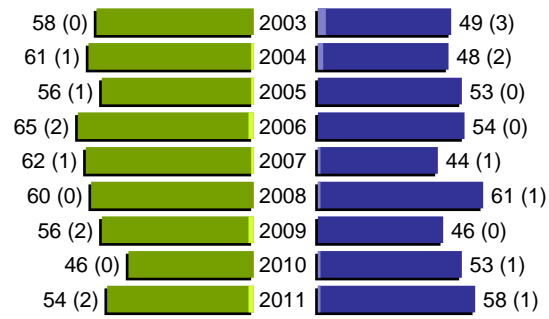

# Sterbefälle

Der Vorstand der Gemeinde Birkenau  
Sterbefälle pro Sterbejahr 2003 bis 2011

erstellt am: 06.01.2012

# Sterbefälle

Der Vorstand der Gemeinde Birkenau  
Sterbefälle pro Sterbejahr 2003 bis 2011

Summe Deutsche weiblich / männlich (gesamt): 509 / 457 (966)

Summe Ausländer weiblich / männlich (gesamt): 9 / 9 (18)