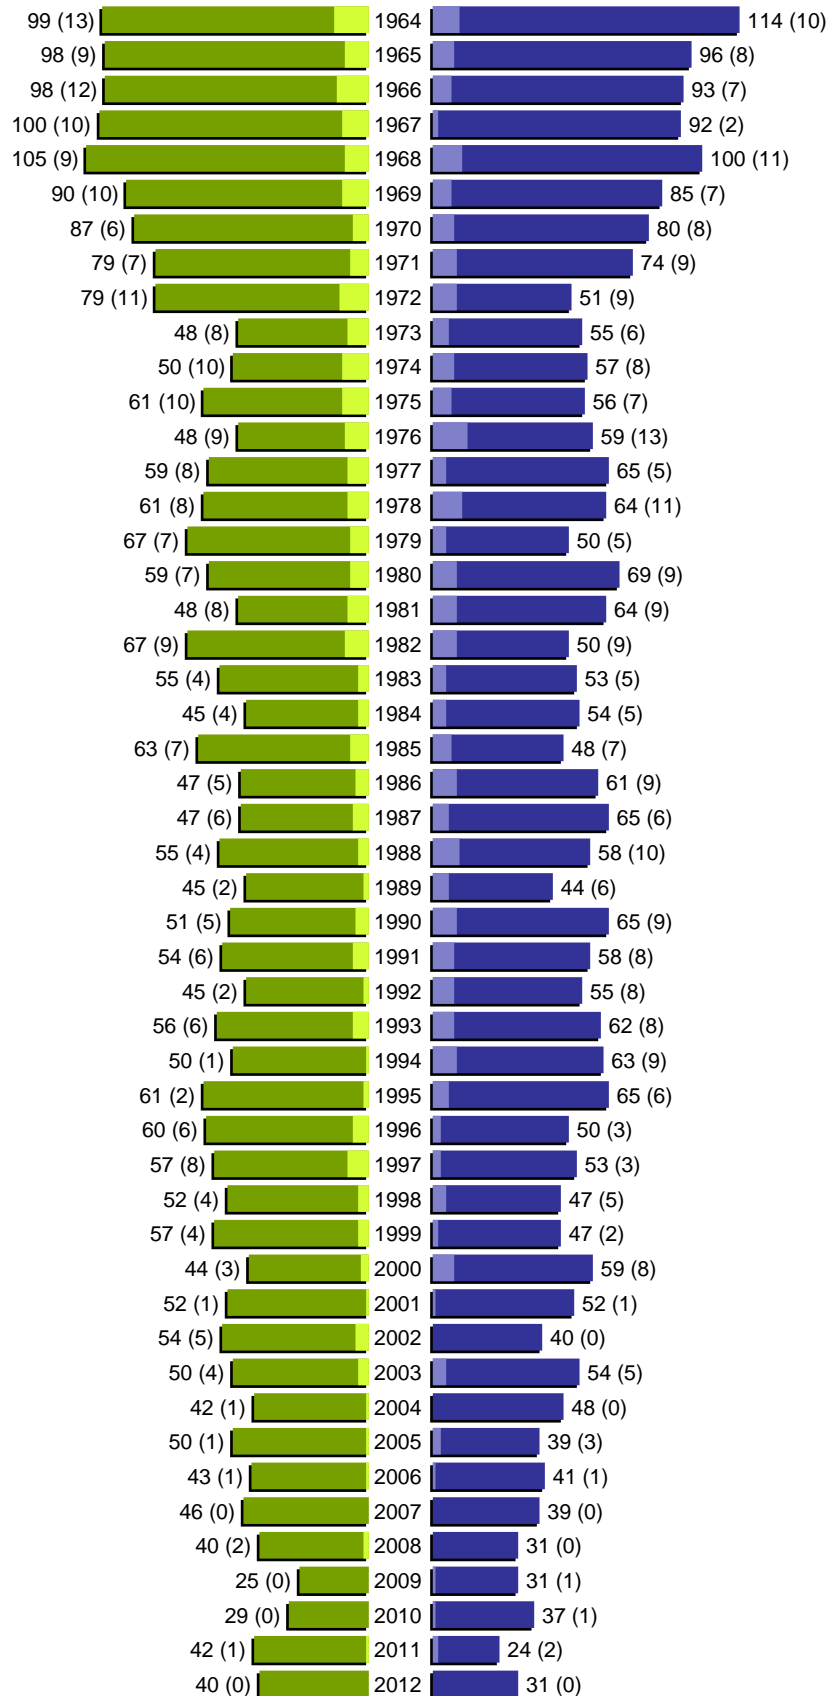

Alterspyramide

erstellt am: 08.01.2013

Der Vorstand der Gemeinde Birkenau

Geburtsjahrgänge 1908 bis 1963 (Stichtag: 31.12.2012)

■	männlich
■	männlich (nicht deutsch)
■	weiblich
■	weiblich (nicht deutsch)
	Anzahl Dt. (Anzahl Ausl.)

Alterspyramide

Der Vorstand der Gemeinde Birkenau
Geburtsjahrgänge 1964 bis 2012 (Stichtag: 31.12.2012)

Alterspyramide

Der Vorstand der Gemeinde Birkenau

Geburtsjahrgänge 1908 bis 2012 (Stichtag: 31.12.2012)

Summe Deutsche weiblich / männlich (gesamt): 5089 / 4772 (9861)

Summe Ausländer weiblich / männlich (gesamt): 384 / 402 (786)

Einwohner gesamt weiblich / männlich (gesamt): 5473 / 5174 (10647)