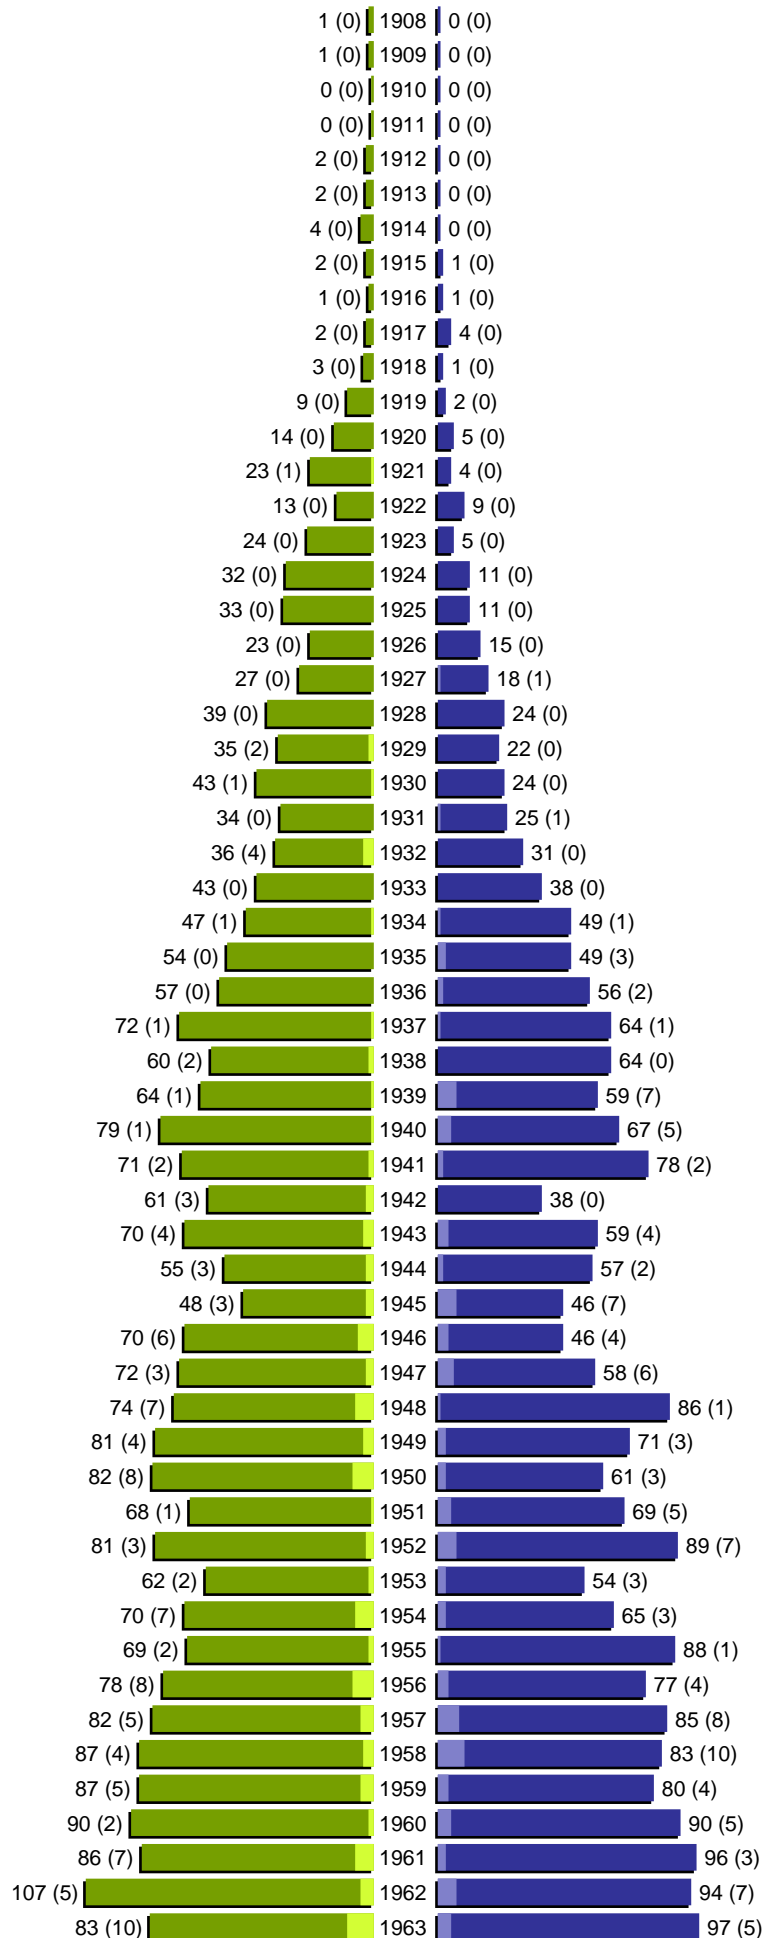

Alterspyramide

erstellt am: 08.01.2013

Der Vorstand der Gemeinde Birkenau

Geburtsjahrgänge 1908 bis 1963 (Stichtag: 31.12.2012)

■	männlich
■	männlich (nicht deutsch)
■	weiblich
■	weiblich (nicht deutsch)
	Anzahl Dt. (Anzahl Ausl.)

Alterspyramide

Der Vorstand der Gemeinde Birkenau
Geburtsjahrgänge 1964 bis 2012 (Stichtag: 31.12.2012)

Alterspyramide

Der Vorstand der Gemeinde Birkenau

Geburtsjahrgänge 1908 bis 2012 (Stichtag: 31.12.2012)

Summe Deutsche weiblich / männlich (gesamt): 5089 / 4772 (9861)

Summe Ausländer weiblich / männlich (gesamt): 384 / 402 (786)

Einwohner gesamt weiblich / männlich (gesamt): 5473 / 5174 (10647)