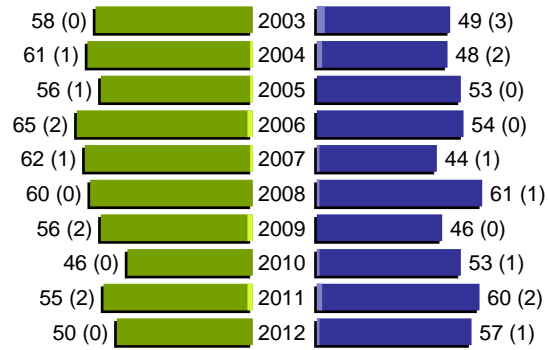

# Sterbefälle

Der Vorstand der Gemeinde Birkenau  
Sterbefälle pro Sterbejahr 2003 bis 2012

erstellt am: 08.01.2013

# Sterbefälle

Der Vorstand der Gemeinde Birkenau  
Sterbefälle pro Sterbejahr 2003 bis 2012

Summe Deutsche weiblich / männlich (gesamt): 560 / 514 (1074)

Summe Ausländer weiblich / männlich (gesamt): 9 / 11 (20)

Einwohner gesamt weiblich / männlich (gesamt): 569 / 525 (1094)